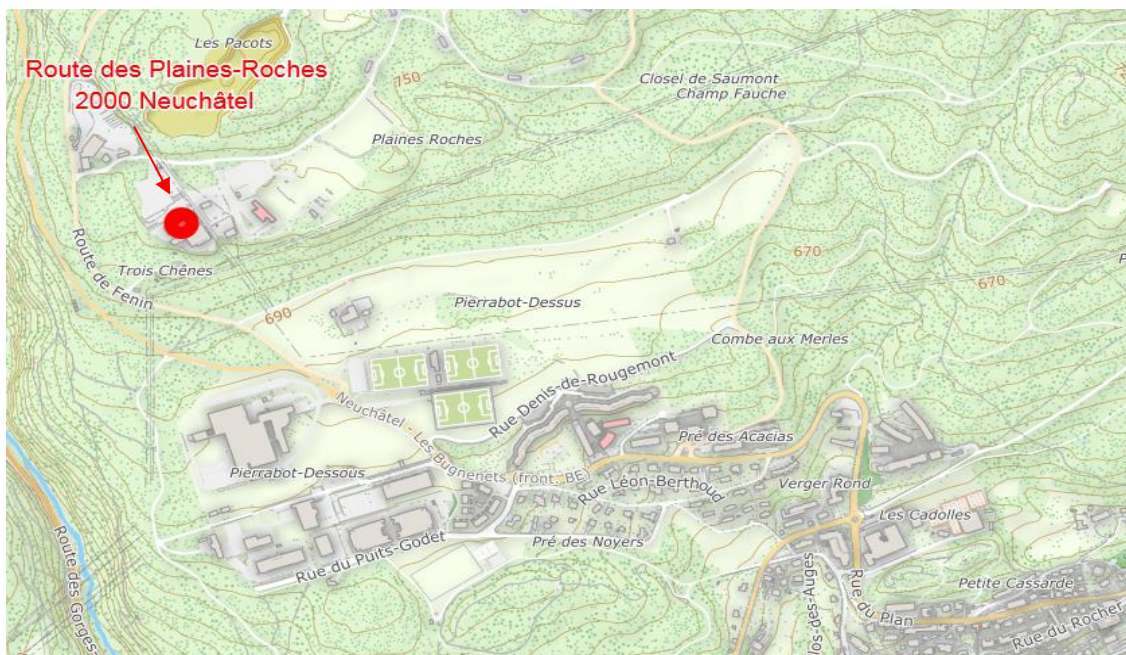

Informations aux utilisateurs de la déchetterie de Cornaux

Nous informons les utilisateurs qu'à partir du 4 juin 2018 la déchetterie de Cornaux sise à la Ronde-Fin 21 sera fermée pour cause de transformations pour une durée d'environ 8 semaines.

Durant les travaux qui sont prévus du 4 juin à fin juillet 2018, la déchetterie de Cornaux sera entièrement fermée. Les usagers devront se rendre en priorité dans les éco-points communaux pour les déchets courants (verre, PET, flaconnage, papier, carton, petite ferraille et habits) ; pour les déchets plus spéciaux à la déchetterie de Plaines Roches, à Neuchâtel. Le comité de direction prie les usagers de restreindre autant que possible leurs déplacements à la déchetterie de Neuchâtel, afin de ne pas encombrer cette installation.

Voici les horaires de la déchetterie des Plaines-Roches : du lundi au vendredi de 8h30 à 12h00 et 13h30 à 18h00, samedi de 8h30 à 16h00.

Nous vous rendons attentifs que la carte d'entrée remise vous sera, par la suite, utile pour accéder à la nouvelle déchetterie de Cornaux.

Comité de direction du Syndicat
intercommunal de la Châtellenie de Thielle

Itinéraire : Sortie 13 (Maladière), direction centre-ville puis suivre les indications (panneau dès le 1^{er} rond-point)